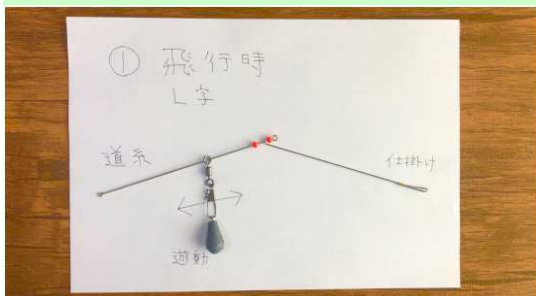

絡まない仕掛けで快適な釣りを実現！

遊動式天秤「スーパーシグナル」 メダカのアタリもクジラに！

何度投げても仕掛けが絡まない快適な投げ釣り天秤！
竿先や手元に**ダイレクト**に伝わるアタリで魚信を逃さない！
魚に違和感を与えない**抜群の食い込み**！
釣り人ファーストで作られた遊動式天秤が「スーパーシグナル」！

◆天秤の特徴

- ① 飛行時はL字で絡まない
- ② 着底でI字（道糸と同化）
- ③ I字収納で携帯性良好