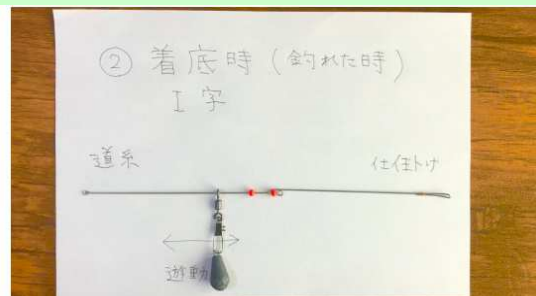

絡まない仕掛けで快適な釣りを実現！

遊動式天秤「スーパーシグナル」 メダカのアタリもクジラに！

何度投げても仕掛けが絡まない快適な投げ釣り天秤！
竿先や手元に**ダイレクト**に伝わるアタリで魚信を逃さない！
魚に違和感を与えない**抜群の食い込み**！
釣り人ファーストで作られた遊動式天秤が「スーパーシグナル」！

◆天秤の特徴

- ① 飛行時はL字で絡まない
- ② 着底でI字（道糸と同化）
- ③ I字収納で携帯性良好